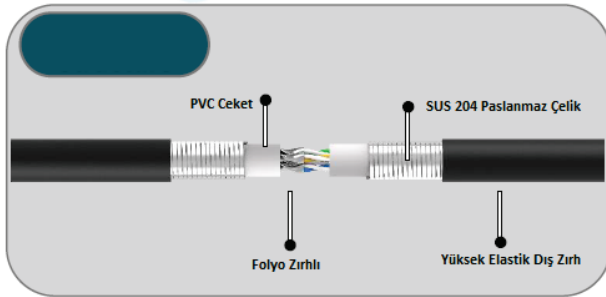

**CAT6A U/FTP Çelik Zırhlı Ultra Esnek Patch Kablo, PIMF**  
Açık havada kullanılmak üzere tasarlanmış ultra esnek dayanıklı bağlantı kablosu. Konserler, gösteriler, reklam panoları vb. gibi açık hava etkinliklerinde yaygın olarak kullanılmaktadır.

## Teknik Özellikler

- Yüksek elastikiyetli dış kılıf, ultra yumuşak, çelik zırhlı bağlantı kablosu.
- SUS 204 paslanmaz çelik zırhlı iç kılıf.
- Konser, gösteri, reklam panoları için açık hava kullanımlara uygun.
- 28AWG STP PIMF kablo için dış çap:7.3mm
- Fluke DSX 8000 ile test edildi.
- 28AWG kablo için maksimum uzunluk:30m

## Ultra Yumuşak Zırhlı Kablo

### Yüksek Elastik Dış Zırh